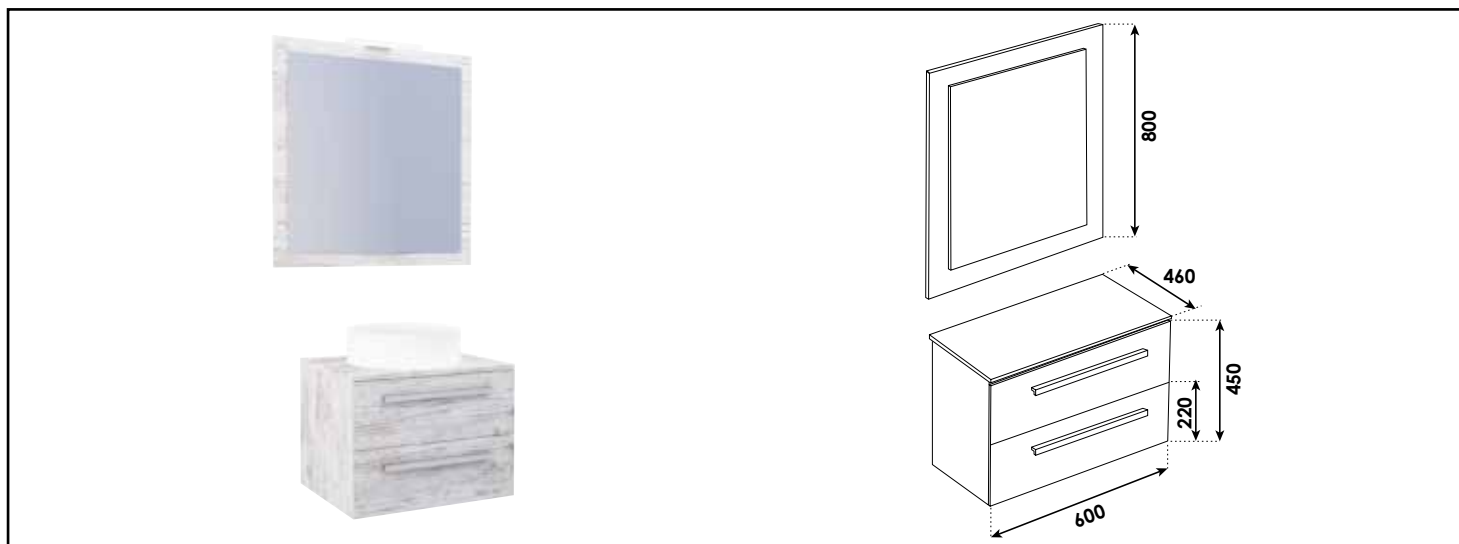

Référence : 401511256

MEUBLE NUDEA 2.0 À SUSPENDRE POUR VASQUE À POSER - LARG. 60CM - COLORIS NORDIC

CARACTÉRISTIQUES

Meuble à suspendre pour vasque à poser sur plan de travail
Finition bois, coloris Nordic
Dimensions : Largeur : 60cm x Profondeur : 46cm x Hauteur : 45cm
Corps de meuble avec vide sanitaire de 8cm
Corps et façade en panneaux de particules mélaminés, épaisseur : 16mm
2 tiroirs plein (sans découpe) à coulisses double paroi métallique : sortie totale et fermeture amortie
Poignées en métal chromé mat
1 miroir épaisseur 3mm et hauteur 80cm, collé sur panneau mélaminé 16mm, finition assortie au meuble
Applique classe 2 IP44 LED 7W, largeur : 30cm
Livré pré-monté, avec visserie de fixation murale et vidage gain de place
Livré sans robinetterie, ni vasque
Fabrication européenne
Norme PEFC